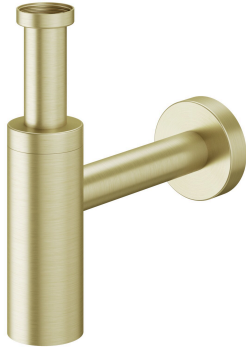

## KWC Siphon

Modell-Linie: ACCESSOIRES | Z.538.992.775  
Douches | Accessoires

### KWC-No.

**538992**

chromeline

**538994**

acier inoxydable

**3600013531**

brushed gold

**538993**

### Code couleur

chromeline

acier inoxydable

brushed gold

matt black

brushed copper

brushed graphite

\* Filetage de raccordement de la soupape de vidage 1 1/4"

### Données techniques

Code couleur

brushed gold

Type d'article

Siphon

Dimension de la hauteur

170-306

Matière