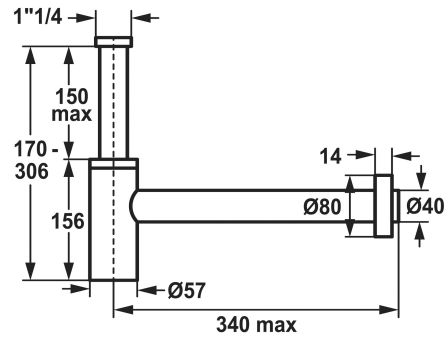

### KWC-No.

**538992**

chromeline

**538994**

acier inoxydable

**3600013531**

brushed gold

**538993**

### Code couleur

chromeline

acier inoxydable

brushed gold

matt black

brushed copper

brushed graphite

\* Filetage de raccordement de la soupape de vidage 1 1/4"

\* Raccord ø40

NEW

### Données techniques

Code couleur

brushed gold

Type d'article

Siphon

Dimension de la hauteur

170-306

Matière