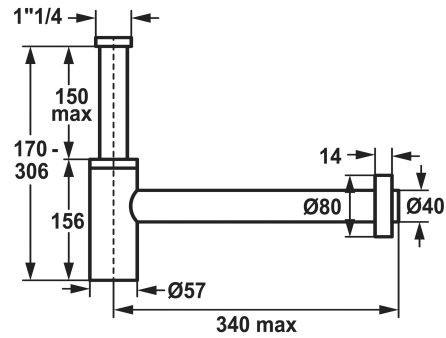

KWC Siphon

Modell-Linie: ACCESSOIRES | Z.538.992.775
Douches | Accessoires

KWC-No.

3600013531
brushed gold

3600013532
brushed copper

3600013533
brushed graphite

* Siphon
* En acier inoxydable

Données techniques

Code couleur

Type d'article

Dimension de la hauteur

Matière

Code couleur

brushed gold

brushed copper

brushed graphite

* Filetage de raccordement de la soupape de vidage 1 1/4"
* Raccord ø40

brushed gold

Siphon

170-306

Acier inoxydable

NEW