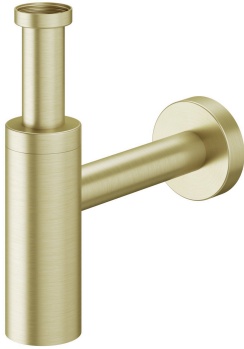

KWC Siphon

Modell-Linie: ACCESSOIRES | Z.538.992.775
Douches | Accessoires

KWC-No.

3600013531
brushed gold

3600013532
brushed copper

3600013533
brushed graphite

* Siphon
* En acier inoxydable

Données techniques

Code couleur

Type d'article

Dimension de la hauteur

Matière

Code couleur

brushed gold

brushed copper

brushed graphite

* Filetage de raccordement de la soupape de vidage 1 1/4"
* Raccord ø40

brushed gold

Siphon

170-306

Acier inoxydable

NEW