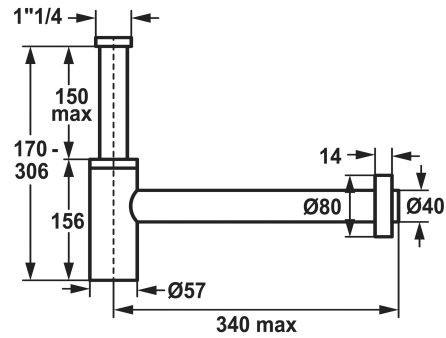

KWC Siphon

Modell-Linie: ACCESSOIRES | Z.538.992.775
Duscharmaturen | Zubehör Duschen

KWC-Nr.

538992
chromeline

538994
Edelstahl

3600013531
brushed gold

538993
matt black

3600013532
brushed copper

3600013533
brushed graphite

* Siphon
* Aus Edelstahl

Farbcode

chromeline

Edelstahl

brushed gold

matt black

brushed copper

brushed graphite

* Anschlussgewinde Ablaufventil 1 1/4"
* Wandanschluss ø40

NEW

Technische Daten

Farbcode

brushed gold

Artikeltyp

Siphon

Mass Höhe

170-306

Material

rostfreier Stahl

teamNumber

853025.175