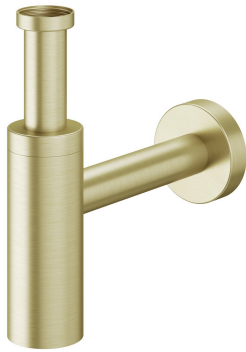

KWC Siphon

Modell-Linie: ACCESSOIRES | Z.538.992.775
Duscharmaturen | Zubehör Duschen

KWC-Nr.

538992
chromeline

538994
Edelstahl

3600013531
brushed gold

538993
matt black

3600013532
brushed copper

3600013533
brushed graphite

* Siphon
* Aus Edelstahl

Farbcode

chromeline

Edelstahl

brushed gold

matt black

brushed copper

brushed graphite

* Anschlussgewinde Ablaufventil 1 1/4"
* Wandanschluss ø40

NEW

Technische Daten

Farbcode

brushed gold

Artikeltyp

Siphon

Mass Höhe

170-306

Material

rostfreier Stahl

teamNumber

853025.175