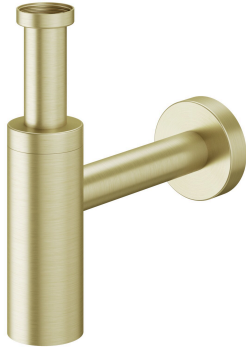

KWC Siphon

Modell-Linie: ACCESSOIRES | Z.538.992.775
Duscharmaturen | Zubehör Duschen

KWC-Nr.

538994

Edelstahl

3600013531

brushed gold

538993

matt black

3600013532

brushed copper

3600013533

brushed graphite

Farbcode

Edelstahl

brushed gold

matt black

brushed copper

brushed graphite

NEW

* Siphon
* Aus Edelstahl

* Anschlussgewinde Ablaufventil 1 1/4"
* Wandanschluss ø40

Technische Daten

Farbcode

brushed gold

Artikeltyp

Siphon

Mass Höhe

170-306

Material

rostfreier Stahl