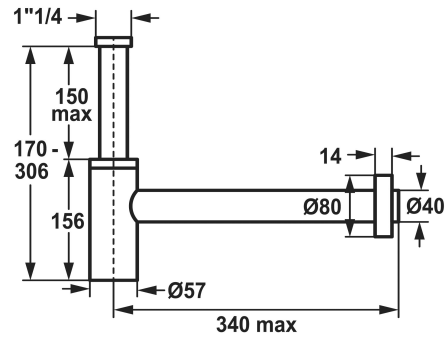

KWC Siphon

Modell-Linie: ACCESSOIRES | Z.538.992.775
Duscharmaturen | Zubehör Duschen

KWC-Nr.

538994

Edelstahl

3600013531

brushed gold

538993

matt black

brushed copper

brushed graphite

NEW

* Siphon
* Aus Edelstahl

* Anschlussgewinde Ablaufventil 1 1/4"
* Wandanschluss ø40

Technische Daten

Farbcode

brushed gold

Artikeltyp

Siphon

Mass Höhe

170-306

Material

rostfreier Stahl