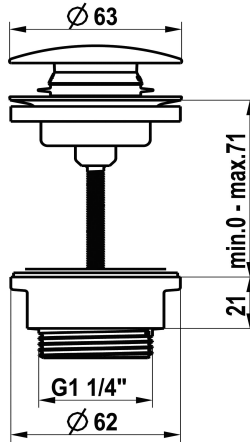

### Valvola di scarico Push Open

Modell-Linie: ACCESSOIRES | Z.540.049.779

Ricambi | Accessori per rubinetterie per lavabi

#### KWC-No.

**360004482**

chromeline

**360004483**

acciaio inox

**3600013518**

brushed gold

**3600015501**

#### Dati tecnici

Farbcode

brushed graphite

Artikeltyp

Ablaufventil

Mass Höhe

0-71

Material