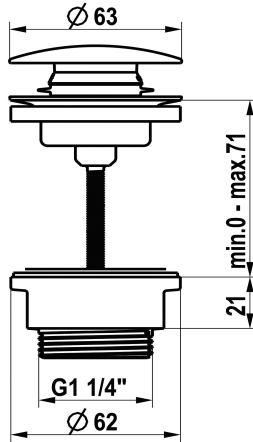

## KWC Vidage Push Open

Modell-Linie: ACCESSOIRES | Z.540.049.779  
Pièces de rechange | Pièces de rechange robinetterie

### KWC-No.

**360004482**

chromeline

**360004483**

acier inoxydable

**3600013518**

brushed gold

**3600015501**

### Données techniques

Farbcode

brushed graphite

Artikeltyp

Ablaufventil

Mass Höhe

0-71

Material