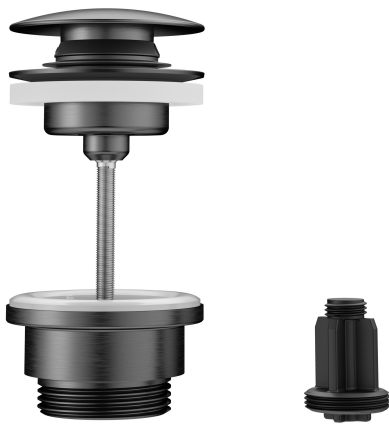

## KWC Vidage Push Open

Modell-Linie: ACCESSOIRES | Z.540.049.779  
Pièces de rechange | Pièces de rechange robinetterie

### KWC-No.

**360004482**

chromeline

**360004483**

acier inoxydable

**3600013518**

brushed gold

**3600015501**

matt black

**3600013519**

brushed copper

**3600013530**

brushed graphite

\* Garniture de vidage KWC Push Open

\* En acier inoxydable

\* Fonction 2 en 1

- s'ouvre et se ferme sur simple pression

- peut être bloquée en position ouverte

\* pour lavabos avec ou sans trop-plein