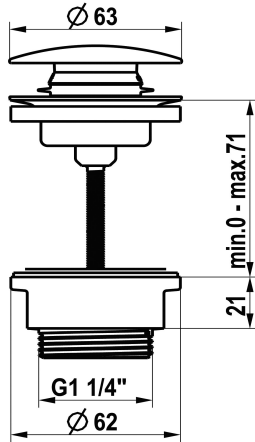

KWC Vidage Push Open

Modell-Linie: ACCESSOIRES | Z.540.049.779
Pièces de rechange | Pièces de rechange robinetterie

KWC-No.

360004482

chromeline

360004483

acier inoxydable

3600013518

Artikeltyp

Ablaufventil

Mass Höhe

0-71

Material

rostfreier Stahl

teamNumber

853026.179