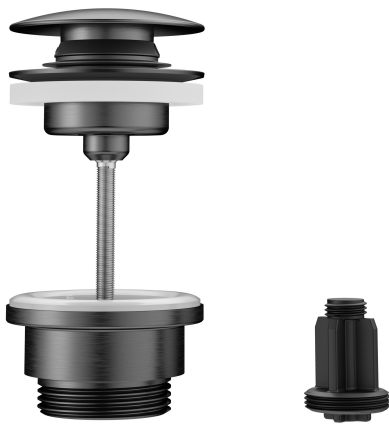

KWC Vidage Push Open

Modell-Linie: ACCESSOIRES | Z.540.049.779
Pièces de rechange | Pièces de rechange robinetterie

KWC-No.

360004482

chromeline

360004483

acier inoxydable

3600013518

brushed gold

3600015501

matt black

3600013519

brushed copper

3600013530

brushed graphite

Farbcode

chromeline

Edelstahl

brushed gold

matt black

brushed copper

brushed graphite

NEW

* Garniture de vidage KWC Push Open

* En acier inoxydable

* Fonction 2 en 1

- s'ouvre et se ferme sur simple pression

- peut être bloquée en position ouverte

* pour lavabos avec ou sans trop-plein

Données techniques

Farbcode

brushed graphite