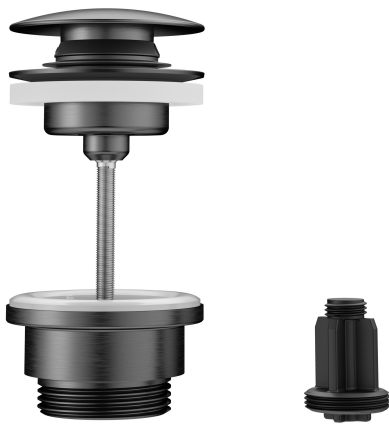

KWC Ablaufventil Push Open

Modell-Linie: ACCESSOIRES | Z.540.049.779
Zubehör und Funktionsteile | Ersatzteile Armaturen

KWC-Nr.

3600004482
chromeline

3600004483
Edelstahl

3600013518
brushed gold

3600015501
matt black

3600013519
brushed copper

3600013530
brushed graphite

Farbcode

chromeline

Edelstahl

brushed gold

matt black

brushed copper

brushed graphite

NEW

* KWC Ablaufventil Push Open
* Aus Edelstahl
* 2 in 1 Funktion

- zum Öffnen und Schliessen drücken
- in offener Position arretierbar
* für Waschtische mit oder ohne Überlauf geeignet

Technische Daten

Farbcode

Artikeltyp

Mass Höhe

Material

teamNumber

sanitasTroeschNumber

brushed graphite