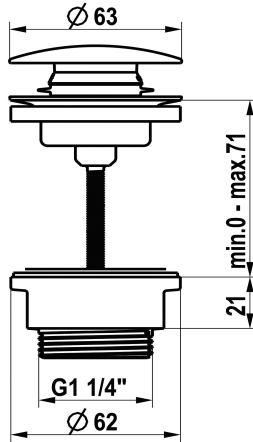

KWC Ablaufventil Push Open

Modell-Linie: ACCESSOIRES | Z.540.049.779
Zubehör und Funktionsteile | Ersatzteile Armaturen

KWC-Nr.

3600004482
chromeline

3600004483
Edelstahl

3600013518
brushed gold

3600015501
matt black

3600013519
brushed copper

3600013530
brushed graphite

Farbcode

chromeline

Edelstahl

brushed gold

matt black

brushed copper

brushed graphite

NEW

* KWC Ablaufventil Push Open
* Aus Edelstahl
* 2 in 1 Funktion

- zum Öffnen und Schliessen drücken
- in offener Position arretierbar
* für Waschtische mit oder ohne Überlauf geeignet

Technische Daten

Farbcode

Artikeltyp

Mass Höhe

Material

teamNumber

sanitasTroeschNumber

brushed graphite