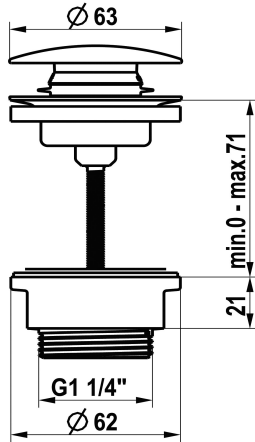

KWC Ablaufventil Push Open

Modell-Linie: ACCESSOIRES | Z.540.049.779
Zubehör und Funktionsteile | Ersatzteile Armaturen

KWC-Nr.

3600004482
chromeline

3600004483
Edelstahl

3600013518
brushed gold

3600015501
matt black

3600013519
brushed copper

3600013530
brushed graphite

Farbcode

chromeline

Edelstahl

brushed gold

matt black

brushed copper

brushed graphite

NEW

* KWC Ablaufventil Push Open
* Aus Edelstahl
* 2 in 1 Funktion

- zum Öffnen und Schliessen drücken
- in offener Position arretierbar
* für Waschtische mit oder ohne Überlauf geeignet

Technische Daten

Farbcode

Artikeltyp

Mass Höhe

Material

brushed graphite

Ablaufventil

0-71