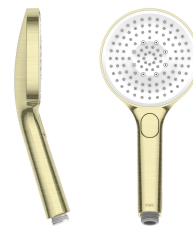

- \* Unité de régulation thermostatique de précision
- température d'eau constante (aussi en cas de fluctuation de pression sur le réseau)
- haute vitesse de réaction
- \* Raccords avec pointeaux d'arrêt ½" x ¾" L 40
- \* Livraison:
- Douche KWC CHOICE-G 26.000.125.175
- Support de douchette 26.000.622.175
- Flexible de douchette 1500 mm, en plastique 26.001.033.175

#### Données techniques

Auslaufmenge	20 l/min (3 bar)
Brauseabgang: Auslaufmenge	11.3 l/min (3 bar)
Anschluss	G ½"
Auslauf	fest
Brausegarnitur	mit Brause, Schlauch, Halter
Bedienung	seitenbedient
Farbcode	brushed gold
Installationsart	Wandmontage
Artikeltyp	mit Thermostat
Mass Höhe	32
Armaturengeräuschgruppe	I
Brauseabgang: Armaturengeräuschgruppe	I
Ausladung A	A 195
Energieetikette (CH)	C
Anschluss Mass	153
Mass-Wasseraustritt	35
Material	Messing
teamNumber	725225.175

#### Pièces de rechange

**Service clé Neoperl © Caché ©, STD, 24 mm, gris**

**635231**  
Z.635.231

**Flexible de douche**

**3600013737**  
26.001.033.175

**CHOICE-G Douchette**

**3600013651**  
26.000.125.175

**Support de douchette**

**3600013719**  
26.000.622.175