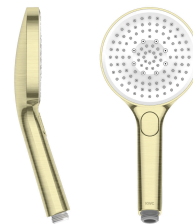

- * Thermostatische Präzisionsregeleinheit
- konstante Wassertemperatur (auch bei netzseitigen Druckschwankungen)
- hohe Reaktionsgeschwindigkeit
- * Wandanschlüsse ½" x ¾", absperrbar L 40
- * Lieferumfang:
- Handbrause KWC CHOICE-G 26.000.125.175
- Brausehalter 26.000.622.175
- Brauseschlauch 1500 mm aus Kunststoff 26.001.033.175

Technische Daten

Auslaufmenge	20 l/min (3 bar)
Brauseabgang: Auslaufmenge	11.3 l/min (3 bar)
Anschluss	G ½"
Auslauf	fest
Brausegarnitur	mit Brause, Schlauch, Halter
Bedienung	seitenbedient
Farbcode	brushed gold
Installationsart	Wandmontage
Artikeltyp	mit Thermostat
Mass Höhe	32
Armaturengeräuschgruppe	I
Brauseabgang: Armaturengeräuschgruppe	I
Ausladung A	A 195
Energieetikette (CH)	C
Anschluss Mass	153
Mass-Wasseraustritt	35
Material	Messing
teamNumber	725225.175

Ersatzteile

Service Schlüssel Neoperl © Caché ©, STD, 24 mm, grau

635231
Z.635.231

Brauseschlauch

3600013737
26.001.033.175

CHOICE-G Handbrause

3600013651
26.000.125.175

Brausehalter