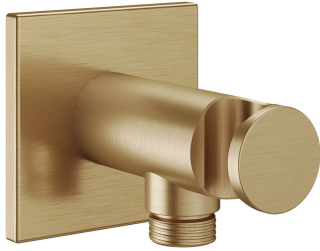

KWC Slangaansluiting

Modell-Linie: **SHOWERCULTURE** | 26.000.613.178
Douches | Accessoires voor douches

KWC-No.

122543
chromeline

3600013513
brushed gold

125548
matt black

125407
brushed steel, hoekig

3600013528
brushed copper

3600013514
brushed graphite

Farbcode

chromeline

brushed gold

matt black

brushed steel

brushed copper

brushed graphite

NEW

* Slangaansluiting
- met geïntegreerde handdouchehouder

* Beveiligd tegen terugstroming
* Aansluitschroefdraad 1/2"

Technical Data

Anschluss

G 1/2"

Farbcode

brushed copper

Installationsart

Wandmontage

Artikeltyp

Schlauchanschluss

Armaturengeräuschgruppe

I

Material

Messing