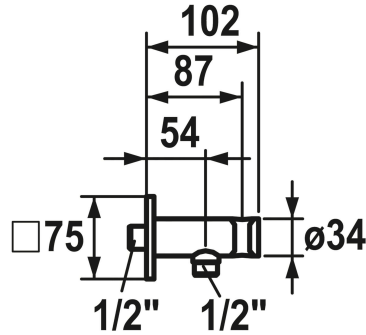

KWC Slangaansluiting

Modell-Linie: **SHOWERCULTURE** | 26.000.613.178
Douches | Accessoires voor douches

KWC-No.

122543
chromeline

3600013513
brushed gold

125548
matt black

125407
brushed steel, hoekig

3600013528
brushed copper

NEW

* Slangaansluiting
- met geïntegreerde handdouchehouder

* Beveiligd tegen terugstroming
* Aansluitschroefdraad 1/2"

Technical Data

Anschluss

G 1/2"

Farbcode

brushed copper

Höhe maximal

75 mm

Breite maximal

75 mm

Länge maximal

54 mm