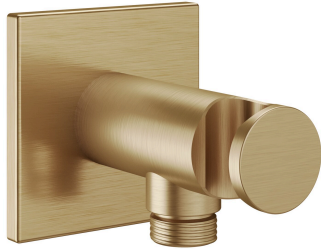

KWC Slangaansluiting

Modell-Linie: **SHOWERCULTURE** | 26.000.613.178
Douches | Accessoires voor douches

KWC-No.

122543
chromeline

3600013513
brushed gold

125548
matt black

125407
brushed steel, hoekig

3600013528
brushed copper

3600013514
brushed graphite

Farbcode

chromeline

brushed gold

matt black

brushed steel

brushed copper

brushed graphite

NEW

* Slangaansluiting
- met geïntegreerde handdouchehouder

* Beveiligd tegen terugstroming
* Aansluitschroefdraad 1/2"

Technical Data

Anschluss

G 1/2"

Farbcode

brushed copper

Installationsart

Wandmontage

Artikeltyp

Schlauchanschluss

Armaturengeräuschgruppe

I

Material

Messing