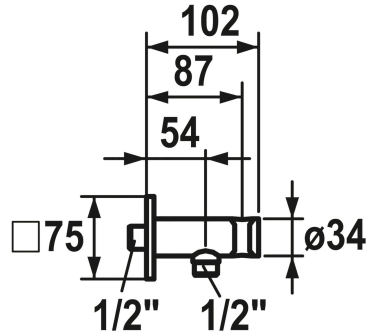

KWC Schlauchanschluss

Modell-Linie: **SHOWERCULTURE** | 26.000.613.178
Duscharmaturen | Zubehör Duschen

KWC-Nr.

122543
chromeline

3600013513
brushed gold

125548
matt black

125407
brushed steel

3600013528
brushed copper

NEW

* Schlauchanschluss
- mit integriertem Brausehalter

* Eigensicher gegen Rückfließen
* Anschlussgewinde 1/2"

Technische Daten

Anschluss

G 1/2"

Farbcode

brushed copper

Höhe maximal

75 mm

Breite maximal

75 mm

Länge maximal

54 mm

teamNumber

727864.178