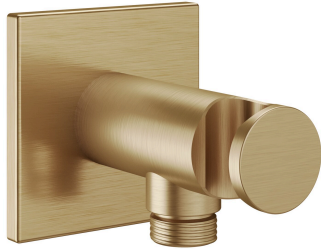

KWC Schlauchanschluss

Modell-Linie: **SHOWERCULTURE** | 26.000.613.178
Duscharmaturen | Zubehör Duschen

KWC-Nr.

122543
chromeline

3600013513
brushed gold

125548
matt black

125407
brushed steel

3600013528
brushed copper

3600013514
brushed graphite

Farbcode

chromeline

brushed gold

matt black

brushed steel

brushed copper

brushed graphite

NEW

* Schlauchanschluss
- mit integriertem Brausehalter

* Eigensicher gegen Rückfließen
* Anschlussgewinde 1/2"

Technische Daten

Anschluss

G 1/2"

Farbcode

brushed copper

Installationsart

Wandmontage

Artikeltyp

Schlauchanschluss

Armaturengeräuschgruppe

I

Material

Messing