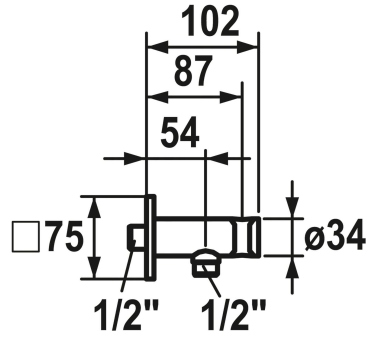

KWC Schlauchanschluss

Modell-Linie: **SHOWERCULTURE** | 26.000.613.178
Duscharmaturen | Zubehör Duschen

KWC-Nr.

122543
chromeline

3600013513
brushed gold

125548
matt black

125407
brushed steel

3600013528
brushed copper

NEW

* Schlauchanschluss
- mit integriertem Brausehalter

* Eigensicher gegen Rückfließen
* Anschlussgewinde 1/2"

Technische Daten

Anschluss

G 1/2"

Farbcode

brushed copper

Höhe maximal

75 mm

Breite maximal

75 mm

Länge maximal

54 mm