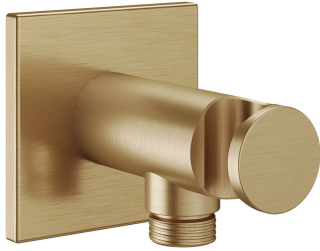

KWC Schlauchanschluss

Modell-Linie: **SHOWERCULTURE** | 26.000.613.178
Duscharmaturen | Zubehör Duschen

KWC-Nr.

122543
chromeline

3600013513
brushed gold

125548
matt black

125407
brushed steel

3600013528
brushed copper

3600013514
brushed graphite

Farbcode

chromeline

brushed gold

matt black

brushed steel

brushed copper

brushed graphite

NEW

* Schlauchanschluss
- mit integriertem Brausehalter

* Eigensicher gegen Rückfließen
* Anschlussgewinde 1/2"

Technische Daten

Anschluss

G 1/2"

Farbcode

brushed copper

Installationsart

Wandmontage

Artikeltyp

Schlauchanschluss

Armaturengeräuschgruppe

I

Material

Messing