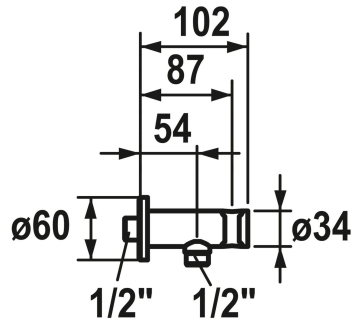

KWC Slangaansluiting

Modell-Linie: **SHOWERCULTURE** | 26.000.612.179
Douches | Accessoires voor douches

KWC-No.

122542
chromeline

3600013525
brushed gold

125405
matt black

125406
brushed steel, rond

3600013526
brushed copper

3600013527
brushed graphite

* Slangaansluiting
- met geïntegreerde handdouchehouder

Kleurcode

chromeline

brushed gold

matt black

brushed steel

brushed copper

brushed graphite

* Beveiligd tegen terugstroming
* Aansluitschroefdraad 1/2"

NEW

Technical Data

Connection

G1/2"

Diameter

D60

Measure_L

L54

Materiaal

Messing