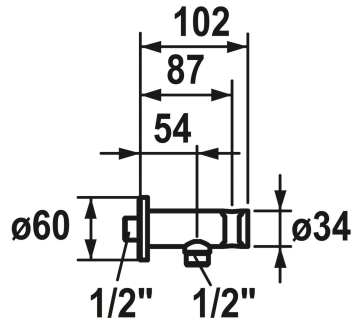

## KWC Slangaansluiting

Modell-Linie: **SHOWERCULTURE** | 26.000.612.179  
Douches | Accessoires voor douches

### KWC-No.

**122542**  
chromeline

**3600013525**  
brushed gold

**125405**  
matt black

**125406**  
brushed steel, rond

**3600013526**  
brushed copper

**3600013527**  
brushed graphite

\* Slangaansluiting  
- met geïntegreerde handdouchehouder

### Technical Data

schroefverbindingen

Diameter

Kleurcode

Type installatie

Type artikel

geluidsklasse

Afmeting lengte