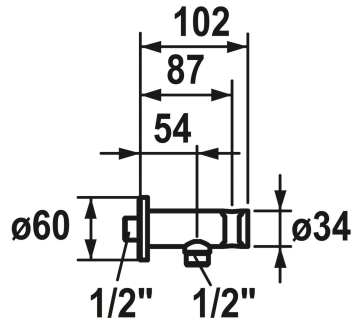

KWC Schlauchanschluss

Modell-Linie: **SHOWERCULTURE** | 26.000.612.179
Duscharmaturen | Zubehör Duschen

KWC-Nr.

122542
chromeline

3600013525
brushed gold

125405
matt black

125406
brushed steel

3600013526
brushed copper

NEW

* Schlauchanschluss
- mit integriertem Brausehalter

* Eigensicher gegen Rückfließen
* Anschlussgewinde 1/2"

Technische Daten

Anschluss

G 1/2"

Durchmesser

D60

Mass Länge

L 54

Material

Messing

teamNumber

727863.179

sanitasTroeschNumber

6544 125.633.000