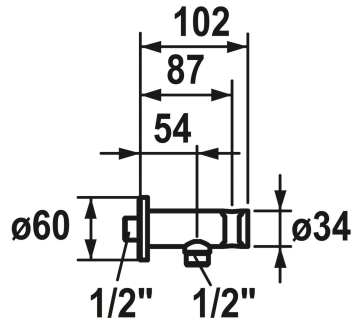

## KWC Schlauchanschluss

Modell-Linie: **SHOWERCULTURE** | 26.000.612.179  
Duscharmaturen | Zubehör Duschen

### KWC-Nr.

**122542**  
chromeline

**3600013525**  
brushed gold

**125405**  
matt black

**125406**  
brushed steel

**3600013526**  
brushed copper

**3600013527**  
brushed graphite

### Technische Daten

Anschluss

Durchmesser

Farbcode

Installationsart

Artikeltyp

Armaturengeräuschgruppe

Mass Länge

Material

G 1/2"

D60

brushed graphite

Wandmontage

Schlauchanschluss

I

L 54