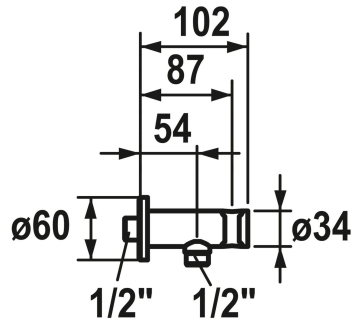

## KWC Slangaansluiting

Modell-Linie: **SHOWERCULTURE** | 26.000.612.178  
Douches | Accessoires voor douches

### KWC-No.

**122542**  
chromeline

**3600013525**  
brushed gold

**125405**  
matt black

**125406**  
brushed steel, rond

**3600013526**  
brushed copper

**3600013527**  
brushed graphite

### Technical Data

Connection

G1/2"

Diameter

D60

Kleurcode

brushed copper

Installation\_type

WANDMONTAGE

Type artikel

SCHLAUCHANSCHLUSS

G\_Acoustic group

I

Measure\_L

L54

Materiaal