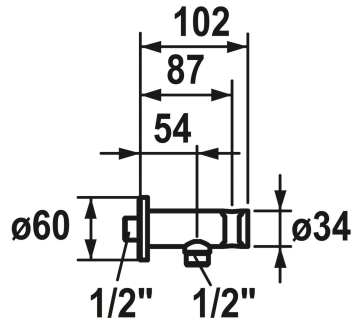

KWC Slangaansluiting

Modell-Linie: **SHOWERCULTURE** | 26.000.612.178
Douches | Accessoires voor douches

KWC-No.

122542

chromeline

3600013525

brushed gold

125405

Technical Data

schroefverbindingen

Diameter

Kleurcode

Type installatie

Type artikel

geluidsklasse

Afmeting lengte

Materiaal

G1/2"

D60

brushed copper

WANDMONTAGE

SCHLAUCHANSCHLUSS

I

L54