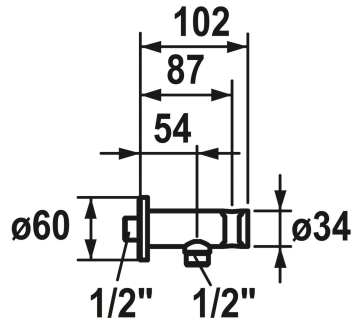

## KWC Schlauchanschluss

Modell-Linie: **SHOWERCULTURE** | 26.000.612.178  
Duscharmaturen | Zubehör Duschen

### KWC-Nr.

**122542**  
chromeline

**3600013525**  
brushed gold

**125405**  
matt black

**125406**  
brushed steel

**3600013526**  
brushed copper

**3600013527**  
brushed graphite

### Technische Daten

Anschluss

G 1/2"

Durchmesser

D60

Farbcode

brushed copper

Installationsart

Wandmontage

Artikeltyp

Schlauchanschluss

Armaturengeräuschgruppe

I

Mass Länge

L 54

Material