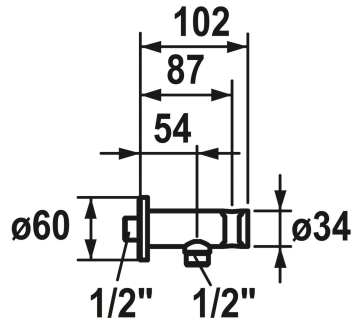

KWC Slangaansluiting

Modell-Linie: **SHOWERCULTURE** | 26.000.612.175
Douches | Accessoires voor douches

KWC-No.

122542
chromeline

3600013525
brushed gold

125405
matt black

125406
brushed steel, rond

3600013526
brushed copper

3600013527
brushed graphite

* Slangaansluiting
- met geïntegreerde handdouchehouder

Technical Data

Connection

Diameter

Kleurcode

Installation_type

Type artikel

G_Acoustic group

Measure_L

Materiaal

Kleurcode

chromeline

brushed gold

matt black

brushed steel