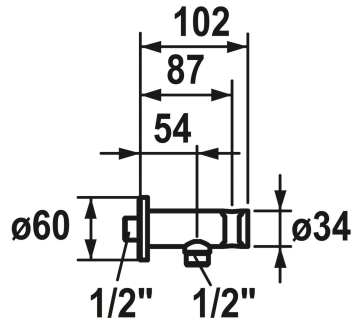

KWC Slangaansluiting

Modell-Linie: **SHOWERCULTURE** | 26.000.612.175
Douches | Accessoires voor douches

KWC-No.

122542
chromeline

3600013525
brushed gold

125405
matt black

125406
brushed steel, rond

3600013526
brushed copper

3600013527
brushed graphite

* Slangaansluiting
- met geïntegreerde handdouchehouder

Technical Data

schroefverbindingen

Diameter

Kleurcode

Type installatie

Type artikel

geluidsklasse

Afmeting lengte

Materiaal

Kleurcode

chromeline

brushed gold

matt black

brushed steel