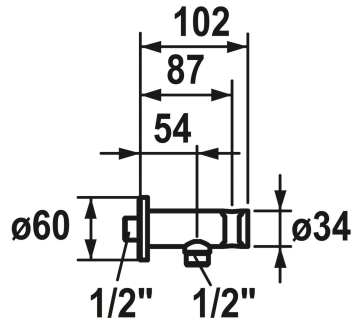

## KWC Schlauchanschluss

Modell-Linie: **SHOWERCULTURE** | 26.000.612.175  
Duscharmaturen | Zubehör Duschen

### KWC-Nr.

**122542**  
chromeline

**3600013525**  
brushed gold

**125405**  
matt black

**125406**  
brushed steel

**3600013526**  
brushed copper

**3600013527**  
brushed graphite

### Technische Daten

Anschluss

G 1/2"

Durchmesser

D60

Farbcode

brushed gold

Installationsart

Wandmontage

Artikeltyp

Schlauchanschluss

Armaturengeräuschgruppe

I

Mass Länge

L 54

Material