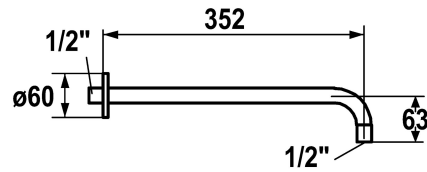

KWC Douchearm

Modell-Linie: **SHOWERCULTURE** | 26.000.800.179
Douches | Douches

KWC-No.

122514
chromeline, L 352

3600013522
brushed gold, L 352

125181
matt black, L 352

125182
brushed steel, rond, L352, Rond rozet

3600013523
brushed copper, L 352

3600013524
brushed graphite, L 352

* Douchearm
- met ronde rozet

Kleurcode

chromeline

brushed gold

matt black

brushed steel

brushed copper

brushed graphite

- geschikt voor alle KWC hoofddouches (vanaf 2019)
* Aansluitschroefdraad 1/2"

NEW

Technical Data

schroefverbindingen

Diameter

Kleurcode

Type installatie

Type artikel

Afmeting lengte

Materiaal

G1/2"

D60

brushed graphite

WANDMONTAGE