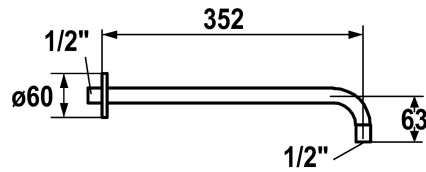

KWC Brausearm

Modell-Linie: **SHOWERCULTURE** | 26.000.800.179
Duscharmaturen | Brausearme

KWC-Nr.

122514
chromeline, L 352

3600013522
brushed gold, L 352

125181
matt black, L 352

125182
brushed steel, L 352

3600013523
brushed copper, L 352

3600013524
brushed graphite, L 352

* Brausearm
- mit Rosette rund

Farbcode

chromeline

brushed gold

matt black

brushed steel

brushed copper

brushed graphite

- geeignet für alle KWC Kopfbrausen (ab 2019)
* Anschlussgewinde 1/2"

NEW

Technische Daten

Anschluss

G 1/2"

Durchmesser

D60

Farbcode

brushed graphite

Installationsart

Wandmontage

Artikeltyp

Brausearm

Mass Länge