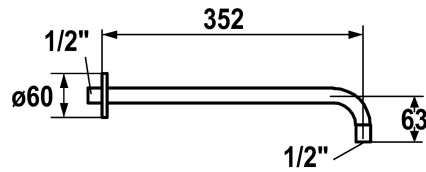

KWC Brausearm

Modell-Linie: **SHOWERCULTURE** | 26.000.800.179
Duscharmaturen | Brausearme

KWC-Nr.

122514
chromeline, L 352

3600013522
brushed gold, L 352

125181
matt black, L 352

125182
brushed steel, L 352

3600013523
brushed copper, L 352

3600013524
brushed graphite, L 352

* Brausearm
- mit Rosette rund

Technische Daten

Anschluss

Durchmesser

Farbcode

Installationsart

Artikeltyp

Mass Länge

Material

Farbcode

chromeline

brushed gold

matt black

brushed steel

brushed copper

brushed graphite

- geeignet für alle KWC Kopfbrausen (ab 2019)
* Anschlussgewinde 1/2"

NEW