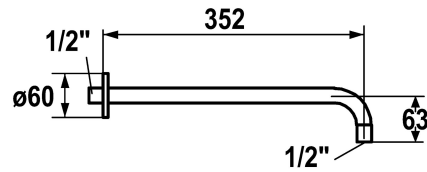

### KWC-No.

**122514**  
chromeline, L 352

**3600013522**  
brushed gold, L 352

**125181**  
matt black, L 352

**125182**  
brushed steel, rond, L352, Rond rozet

**3600013523**  
brushed copper, L 352

**3600013524**  
brushed graphite, L 352

### Kleurcode

chromeline

brushed gold

matt black

brushed steel

brushed copper

brushed graphite

- geschikt voor alle KWC hoofddouches (vanaf 2019)  
\* Aansluitschroefdraad 1/2"

### Technical Data

Connection

G1/2"

Diameter

D60

Kleurcode

brushed copper

Installation\_type

WANDMONTAGE

Type artikel

BRAUSENARM

Measure\_L

L352

Materiaal

Messing