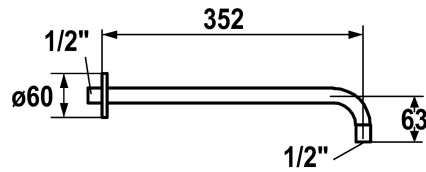

KWC Douchearm

Modell-Linie: **SHOWERCULTURE** | 26.000.800.178
Douches | Douches

KWC-No.

122514
chromeline, L 352

3600013522
brushed gold, L 352

125181
matt black, L 352

125182
brushed steel, rond, L352, Rond rozet

3600013523
brushed copper, L 352

3600013524
brushed graphite, L 352

* Douchearm
- met ronde rozet

Kleurcode

chromeline

brushed gold

matt black

brushed steel

brushed copper

brushed graphite

- geschikt voor alle KWC hoofddouches (vanaf 2019)
* Aansluitschroefdraad 1/2"

NEW

Technical Data

schroefverbindingen

Diameter

Kleurcode

Type installatie

Type artikel

Afmeting lengte

Materiaal

G1/2"

D60

brushed copper

WANDMONTAGE