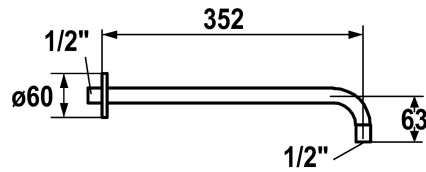

KWC Brausearm

Modell-Linie: **SHOWERCULTURE** | 26.000.800.178
Duscharmaturen | Brausearme

KWC-Nr.

122514
chromeline, L 352

3600013522
brushed gold, L 352

125181
matt black, L 352

125182
brushed steel, L 352

3600013523
brushed copper, L 352

3600013524
brushed graphite, L 352

* Brausearm
- mit Rosette rund

Technische Daten

Anschluss

Durchmesser

Farbcode

Installationsart

Artikeltyp

Mass Länge

Material

teamNumber

sanitasTroschNumber

Farbcode

chromeline

brushed gold

matt black

brushed steel

brushed copper

brushed graphite

- geeignet für alle KWC Kopfbrausen (ab 2019)
* Anschlussgewinde 1/2"

NEW