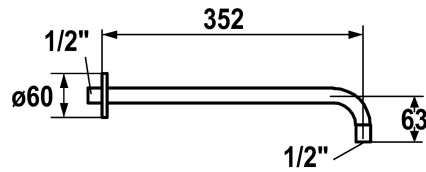

KWC Brausearm

Modell-Linie: **SHOWERCULTURE** | 26.000.800.178
Duscharmaturen | Brausearme

KWC-Nr.

122514
chromeline, L 352

3600013522
brushed gold, L 352

125181
matt black, L 352

125182
brushed steel, L 352

3600013523
brushed copper, L 352

3600013524
brushed graphite, L 352

* Brausearm
- mit Rosette rund

Technische Daten

Anschluss

Durchmesser

Farbcode

Installationsart

Artikeltyp

Mass Länge

Material

Farbcode

chromeline

brushed gold

matt black

brushed steel

brushed copper

brushed graphite

- geeignet für alle KWC Kopfbrausen (ab 2019)
* Anschlussgewinde 1/2"

NEW