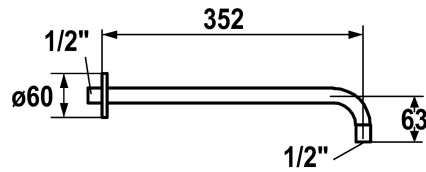

KWC Douchearm

Modell-Linie: **SHOWERCULTURE** | 26.000.800.175
Douches | Douches

KWC-No.

122514
chromeline, L 352

3600013522
brushed gold, L 352

125181
matt black, L 352

125182
brushed steel, rond, L352, Rond rozet

3600013523
brushed copper, L 352

3600013524
brushed graphite, L 352

* Douchearm
- met ronde rozet

Kleurcode

chromeline

brushed gold

matt black

brushed steel

brushed copper

brushed graphite

- geschikt voor alle KWC hoofddouches (vanaf 2019)
* Aansluitschroefdraad 1/2"

NEW

Technical Data

schroefverbindingen

Diameter

Kleurcode

Type installatie

Type artikel

Afmeting lengte

Materiaal

G1/2"

D60

brushed gold

WANDMONTAGE