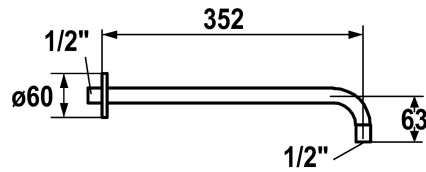

## KWC Brausearm

Modell-Linie: **SHOWERCULTURE** | 26.000.800.175  
Duscharmaturen | Brausearme

### KWC-Nr.

**122514**  
chromeline, L 352

**3600013522**  
brushed gold, L 352

**125181**  
matt black, L 352

**125182**  
brushed steel, L 352

**3600013523**  
brushed copper, L 352

**3600013524**  
brushed graphite, L 352

### Technische Daten

Anschluss

Durchmesser

Farbcode

Installationsart

Artikeltyp

Mass Länge

Material