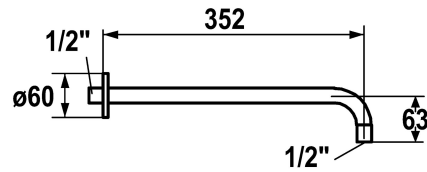

KWC Brausearm

Modell-Linie: **SHOWERCULTURE** | 26.000.800.175
Duscharmaturen | Brausearme

KWC-Nr.

122514
chromeline, L 352

3600013522
brushed gold, L 352

125181
matt black, L 352

125182
brushed steel, L 352

3600013523
brushed copper, L 352

3600013524
brushed graphite, L 352

* Brausearm
- mit Rosette rund

Technische Daten

Anschluss

Durchmesser

Farbcode

Installationsart

Artikeltyp

Mass Länge

Material

Farbcode

chromeline

brushed gold

matt black

brushed steel

brushed copper

brushed graphite

- geeignet für alle KWC Kopfbrausen (ab 2019)
* Anschlussgewinde 1/2"

NEW