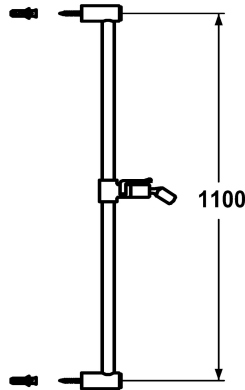

## KWC FIT Duschgleitstange

Modell-Linie: **SHOWERCULTURE** | K.26.99.02.179  
Duscharmaturen | Zubehör Duschen

### KWC-Nr.

**114723**  
chromeline, L 1100

**3600013509**  
brushed gold, L 1100

**125179**  
matt black, L 1100

**125180**  
brushed steel, L 1100

**3600013520**  
brushed copper, L 1100

**3600013521**  
brushed graphite, L 1100

### Farbcode

chromeline

brushed gold

matt black

brushed steel

brushed copper

brushed graphite

\* KWC Kugelgelenk Brausehalter, Höhenverstellung arretierbar  
\* Rohrdurchmesser 18 mm  
\* Duschgleitstange bei Bedarf auf individuelle Länge kürzbar

### Technische Daten

Farbcode

Installationsart

Artikeltyp

Mass Länge

Mass Länge

Material

teamNumber