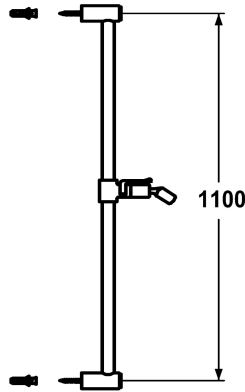

## KWC FIT Duschgleitstange

Modell-Linie: **SHOWERCULTURE** | K.26.99.02.179  
Duscharmaturen | Zubehör Duschen

### KWC-Nr.

**114723**  
chromeline, L 1100

**3600013509**  
brushed gold, L 1100

**125179**  
matt black, L 1100

**125180**  
brushed steel, L 1100

**3600013520**  
brushed copper, L 1100

**3600013521**  
brushed graphite, L 1100

### Farbcode

chromeline

brushed gold

matt black

brushed steel

brushed copper

brushed graphite

\* KWC Kugelgelenk Brausehalter, Höhenverstellung arretierbar  
\* Rohrdurchmesser 18 mm  
\* Duschgleitstange bei Bedarf auf individuelle Länge kürzbar

### Technische Daten

Farbcode

Installationsart

Artikeltyp

Mass Länge

Mass Länge

Material

brushed graphite