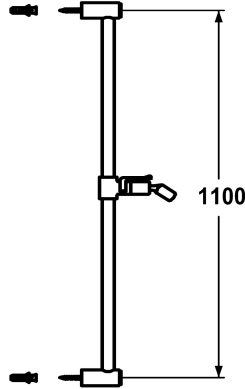

## KWC FIT Duschgleitstange

Modell-Linie: **SHOWERCULTURE** | K.26.99.02.178  
Duscharmaturen | Zubehör Duschen

### KWC-Nr.

**114723**  
chromeline, L 1100

**3600013509**  
brushed gold, L 1100

**125179**  
matt black, L 1100

**125180**  
brushed steel, L 1100

**3600013520**  
brushed copper, L 1100

**3600013521**  
brushed graphite, L 1100

### Farbcode

chromeline

brushed gold

matt black

brushed steel

brushed copper

brushed graphite

\* KWC Kugelgelenk Brausehalter, Höhenverstellung arretierbar  
\* Rohrdurchmesser 18 mm  
\* Duschgleitstange bei Bedarf auf individuelle Länge kürzbar

### Technische Daten

Farbcode

Installationsart

Artikeltyp

Mass Länge

Mass Länge

Material

teamNumber