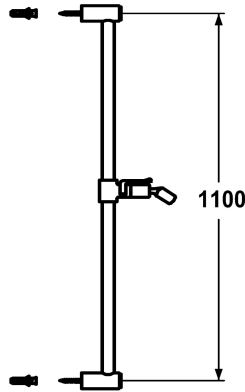

KWC FIT Duschgleitstange

Modell-Linie: **SHOWERCULTURE** | K.26.99.02.178
Duscharmaturen | Zubehör Duschen

KWC-Nr.

114723
chromeline, L 1100

3600013509
brushed gold, L 1100

125179
matt black, L 1100

125180
brushed steel, L 1100

3600013520
brushed copper, L 1100

3600013521
brushed graphite, L 1100

* KWC Duschgleitstange FIT
- "Das Original"
* Aus Messing

Farbcode

chromeline

brushed gold

matt black

brushed steel

brushed copper

brushed graphite

* KWC Kugelgelenk Brausehalter, Höhenverstellung arretierbar
* Rohrdurchmesser 18 mm
* Duschgleitstange bei Bedarf auf individuelle Länge kürzbar

NEW

Technische Daten

Farbcode

Installationsart

Artikeltyp

Mass Länge

Mass Länge

Material

brushed copper

Wandmontage

Duschgleitstange