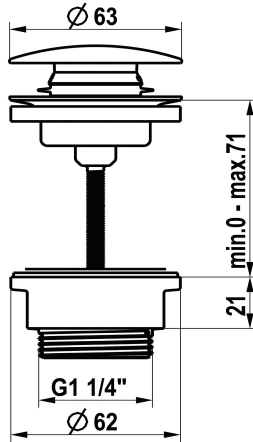

KWC

Valvola di scarico Push Open

Modell-Linie: ACCESSOIRES | Z.540.049.778

Ricambi | Accessori per rubinetterie per lavabi

KWC-No.

360004482

chromeline

360004483

NEW

* Valvola di scarico KWC Push Open

* Di acciaio inossidabile

* Funzione 2 in 1

- apertura e chiusura tramite pressione

- può essere arrestata in posizione aperta

* Per lavabo con o senza troppo-pieno

Dati tecnici

Farbcode

brushed copper

Artikeltyp

Ablaufventil

Mass Höhe

0-71

Material

rostfreier Stahl