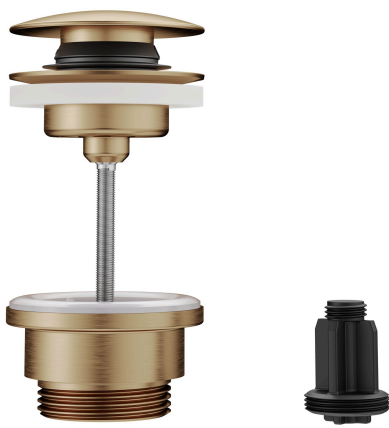

KWC

Valvola di scarico Push Open

Modell-Linie: ACCESSOIRES | Z.540.049.778

Ricambi | Accessori per rubinetterie per lavabi

KWC-No.

360004482

chromeline

360004483

acciaio inox

3600013518

brushed gold

3600015501

matt black

3600013519

brushed copper

3600013530

NEW

* Valvola di scarico KWC Push Open

* Di acciaio inossidabile

* Funzione 2 in 1

- apertura e chiusura tramite pressione

- può essere arrestata in posizione aperta

* Per lavabo con o senza troppo-pieno

Dati tecnici

Farbcode

brushed copper

Artikeltyp

Ablaufventil

Mass Höhe

0-71

Material

rostfreier Stahl