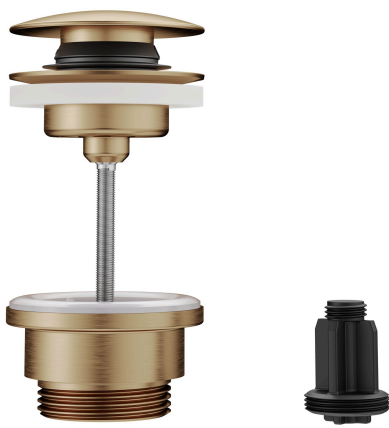

### Valvola di scarico Push Open

Modell-Linie: ACCESSOIRES | Z.540.049.778

Ricambi | Accessori per rubinetterie per lavabi

#### KWC-No.

**360004482**

chromeline

**360004483**

acciaio inox

**3600013518**

brushed gold

**3600015501**

matt black

**3600013519**

brushed copper

**3600013530**

brushed graphite

\* Valvola di scarico KWC Push Open

\* Di acciaio inossidabile

\* Funzione 2 in 1

- apertura e chiusura tramite pressione

- può essere arrestata in posizione aperta

\* Per lavabo con o senza troppo-pieno