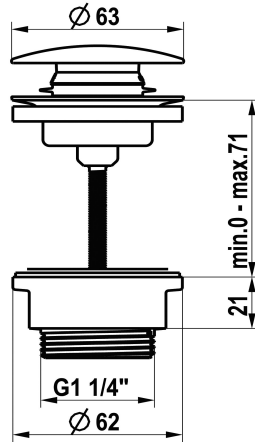

### Valvola di scarico Push Open

Modell-Linie: ACCESSOIRES | Z.540.049.778

Ricambi | Accessori per rubinetterie per lavabi

#### KWC-No.

**360004482**

chromeline

**360004483**

acciaio inox

**3600013518**

brushed gold

**3600015501**

#### Dati tecnici

Farbcode

brushed copper

Artikeltyp

Ablaufventil

Mass Höhe

0-71

Material