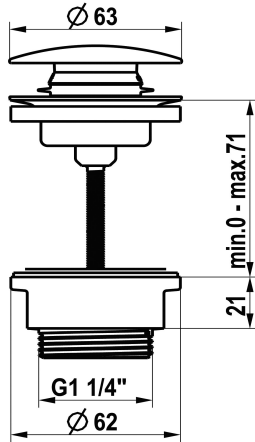

## KWC Vidage Push Open

Modell-Linie: ACCESSOIRES | Z.540.049.778  
Pièces de rechange | Pièces de rechange robinetterie

### KWC-No.

**360004482**

chromeline

**360004483**

acier inoxydable

**3600013518**

brushed gold

**3600015501**

### Données techniques

Farbcode

brushed copper

Artikeltyp

Ablaufventil

Mass Höhe

0-71

Material