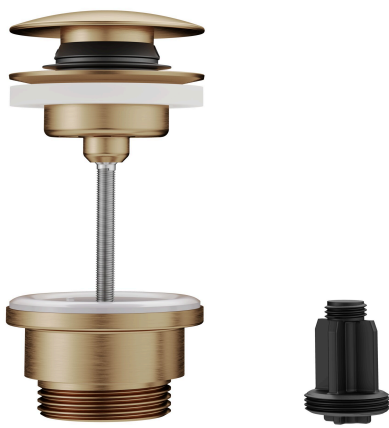

## KWC Vidage Push Open

Modell-Linie: ACCESSOIRES | Z.540.049.778  
Pièces de rechange | Pièces de rechange robinetterie

### KWC-No.

**360004482**

chromeline

**360004483**

acier inoxydable

**3600013518**

brushed gold

**3600015501**

### Farbcode

chromeline

Edelstahl

brushed gold

matt black

brushed copper

brushed graphite

\* Garniture de vidage KWC Push Open

\* En acier inoxydable

\* Fonction 2 en 1

- s'ouvre et se ferme sur simple pression

- peut être bloquée en position ouverte

\* pour lavabos avec ou sans trop-plein