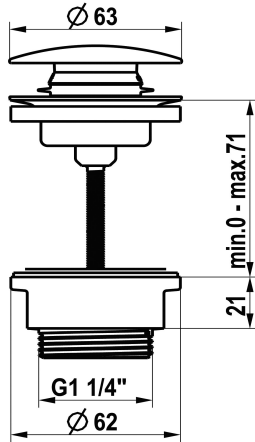

KWC Vidage Push Open

Modell-Linie: ACCESSOIRES | Z.540.049.778
Pièces de rechange | Pièces de rechange robinetterie

KWC-No.

3600004482

chromeline

3600004483

acier inoxydable

3600013518

Artikeltyp

Ablaufventil

Mass Höhe

0-71

Material

rostfreier Stahl

teamNumber

853026.178