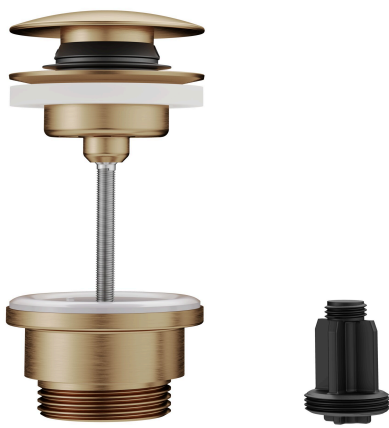

KWC Vidage Push Open

Modell-Linie: ACCESSOIRES | Z.540.049.778
Pièces de rechange | Pièces de rechange robinetterie

KWC-No.

3600004482

chromeline

3600004483

acier inoxydable

3600013518

brushed gold

3600015501

matt black

3600013519

brushed copper

3600013530

brushed graphite

Farbcode

chromeline

Edelstahl

brushed gold

matt black

brushed copper

brushed graphite

NEW

* Garniture de vidage KWC Push Open

* En acier inoxydable

* Fonction 2 en 1

- s'ouvre et se ferme sur simple pression

- peut être bloquée en position ouverte

* pour lavabos avec ou sans trop-plein

Données techniques

Farbcode

brushed copper