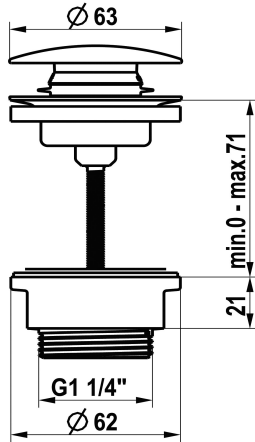

KWC Vidage Push Open

Modell-Linie: ACCESSOIRES | Z.540.049.778
Pièces de rechange | Pièces de rechange robinetterie

KWC-No.

360004482

chromeline

360004483

acier inoxydable

3600013518

Ablaufventil

Mass Höhe

0-71

Material

rostfreier Stahl

NEW