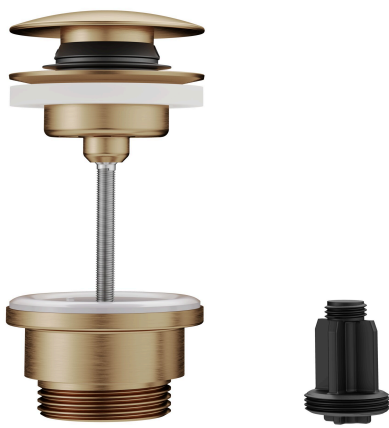

KWC Vidage Push Open

Modell-Linie: ACCESSOIRES | Z.540.049.778
Pièces de rechange | Pièces de rechange robinetterie

KWC-No.

360004482

chromeline

360004483

acier inoxydable

3600013518

brushed gold

3600015501

matt black

3600013519

brushed copper

3600013530

brushed graphite

Farbcode

chromeline

Edelstahl

brushed gold

matt black

brushed copper

brushed graphite

* Garniture de vidage KWC Push Open

* En acier inoxydable

* Fonction 2 en 1

- s'ouvre et se ferme sur simple pression

- peut être bloquée en position ouverte

* pour lavabos avec ou sans trop-plein

Données techniques

Farbcode

brushed copper

Artikeltyp