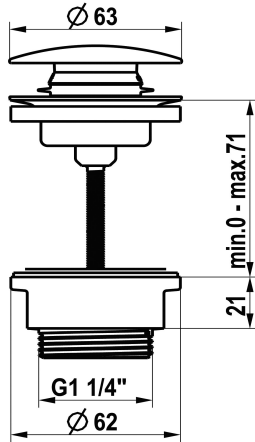

## KWC Ablaufventil Push Open

Modell-Linie: ACCESSOIRES | Z.540.049.778  
Zubehör und Funktionsteile | Ersatzteile Armaturen

### KWC-Nr.

**3600004482**  
chromeline

**3600004483**  
Edelstahl

**3600013518**  
brushed gold

**3600015501**  
matt black

**3600013519**  
brushed copper

**3600013530**  
brushed graphite

\* KWC Ablaufventil Push Open  
\* Aus Edelstahl  
\* 2 in 1 Funktion

- zum Öffnen und Schliessen drücken  
- in offener Position arretierbar  
\* für Waschtische mit oder ohne Überlauf geeignet

### Technische Daten

Farbcode

Artikeltyp

Mass Höhe

Material

teamNumber

sanitasTroeschNumber

brushed copper