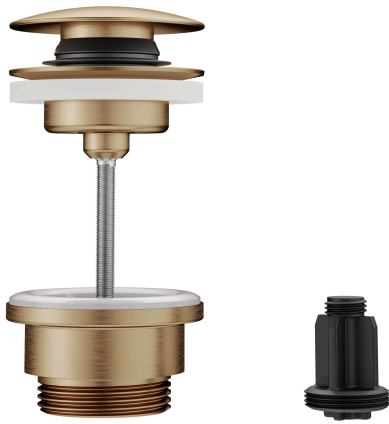

## KWC Ablaufventil Push Open

Modell-Linie: ACCESSOIRES | Z.540.049.778  
Zubehör und Funktionsteile | Ersatzteile Armaturen

### KWC-Nr.

**3600004482**  
chromeline

**3600004483**  
Edelstahl

**3600013518**  
brushed gold

**3600015501**  
matt black

**3600013519**  
brushed copper

**3600013530**  
brushed graphite

### Farbcode

chromeline

Edelstahl

brushed gold

matt black

brushed copper

brushed graphite

NEW

\* KWC Ablaufventil Push Open  
\* Aus Edelstahl  
\* 2 in 1 Funktion

- zum Öffnen und Schliessen drücken  
- in offener Position arretierbar  
\* für Waschtische mit oder ohne Überlauf geeignet