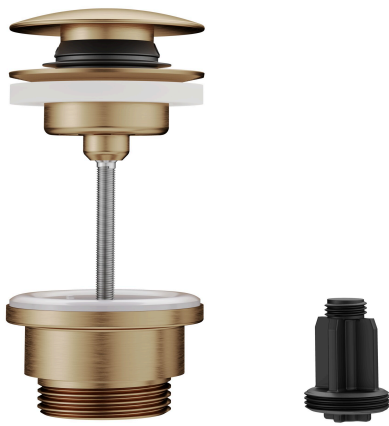

KWC Ablaufventil Push Open

Modell-Linie: ACCESSOIRES | Z.540.049.778
Zubehör und Funktionsteile | Ersatzteile Armaturen

KWC-Nr.

3600004482
chromeline

3600004483
Edelstahl

3600013518
brushed gold

3600015501
matt black

3600013519
brushed copper

3600013530
brushed graphite

Farbcode

chromeline

Edelstahl

brushed gold

matt black

brushed copper

brushed graphite

NEW

* KWC Ablaufventil Push Open
* Aus Edelstahl
* 2 in 1 Funktion

- zum Öffnen und Schliessen drücken
- in offener Position arretierbar
* für Waschtische mit oder ohne Überlauf geeignet

Technische Daten

Farbcode

Artikeltyp

Mass Höhe

Material

brushed copper

Ablaufventil

0-71