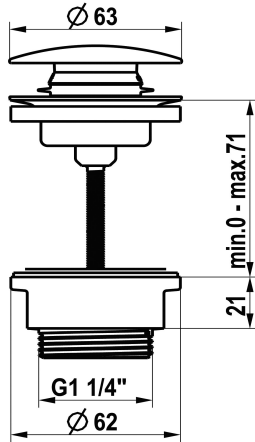

KWC Ablaufventil Push Open

Modell-Linie: ACCESSOIRES | Z.540.049.778
Zubehör und Funktionsteile | Ersatzteile Armaturen

KWC-Nr.

3600004482
chromeline

3600004483
Edelstahl

3600013518
brushed gold

3600015501
matt black

3600013519
brushed copper

3600013530
brushed graphite

Farbcode

chromeline

Edelstahl

brushed gold

matt black

brushed copper

brushed graphite

NEW

* KWC Ablaufventil Push Open
* Aus Edelstahl
* 2 in 1 Funktion

- zum Öffnen und Schliessen drücken
- in offener Position arretierbar
* für Waschtische mit oder ohne Überlauf geeignet

Technische Daten

Farbcode

Artikeltyp

Mass Höhe

Material

brushed copper

Ablaufventil

0-71