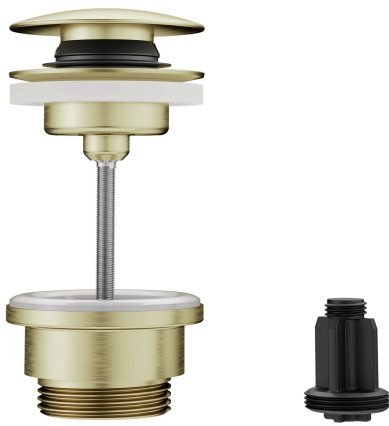

KWC

Afvoerventiel Push Open

Modell-Linie: ACCESSOIRES | Z.540.049.775
Reserve onderdelen | Reserve-onderdelen kranen

KWC-No.

360004482
chromeline

360004483
roestvrij staal

3600013518
brushed gold

3600015501
matt black

3600013519
brushed copper

3600013530
brushed graphite

Farbcode

chromeline

Edelstahl

brushed gold

matt black

brushed copper

brushed graphite

* KWC afvoergarnituur Push Open
* Van roestvrijstaal
* 2-in-1-functie

- druk om te openen en te sluiten
- kan worden vergrendeld in open positie
* geschikt voor wastafels met of zonder overloop

Technical Data

Farbcode

Artikeltyp

Mass Höhe

Material

brushed gold

Ablaufventil

0-71