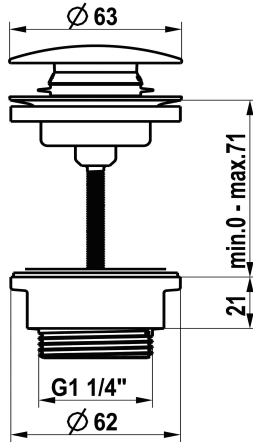

KWC

Afvoerventiel Push Open

Modell-Linie: ACCESSOIRES | Z.540.049.775
Reserve onderdelen | Reserve-onderdelen kranen

KWC-No.

360004482
chromeline

360004483
roestvrij staal

3600013518
brushed gold

3600015501
matt black

3600013519
brushed copper

3600013530
brushed graphite

Farbcode

chromeline

Edelstahl

brushed gold

matt black

brushed copper

brushed graphite

* KWC afvoergarnituur Push Open
* Van roestvrijstaal
* 2-in-1-functie

- druk om te openen en te sluiten
- kan worden vergrendeld in open positie
* geschikt voor wastafels met of zonder overloop

Technical Data

Farbcode

Artikeltyp

Mass Höhe

Material

brushed gold

Ablaufventil

0-71