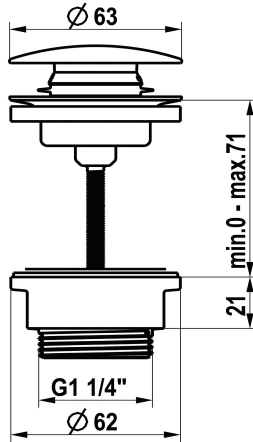

KWC

Valvola di scarico Push Open

Modell-Linie: ACCESSOIRES | Z.540.049.775

Ricambi | Accessori per rubinetterie per lavabi

KWC-No.

360004482

chromeline

360004483

NEW

* Valvola di scarico KWC Push Open

* Di acciaio inossidabile

* Funzione 2 in 1

- apertura e chiusura tramite pressione

- può essere arrestata in posizione aperta

* Per lavabo con o senza troppo-pieno

Dati tecnici

Farbcode

brushed gold

Artikeltyp

Ablaufventil

Mass Höhe

0-71

Material

rostfreier Stahl