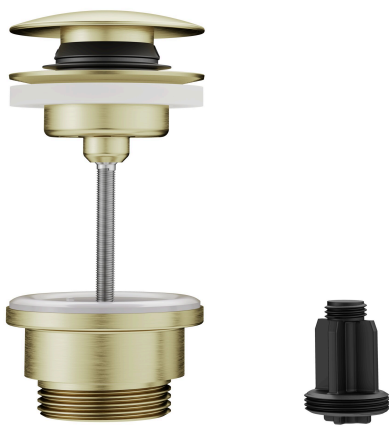

KWC

Valvola di scarico Push Open

Modell-Linie: ACCESSOIRES | Z.540.049.775

Ricambi | Accessori per rubinetterie per lavabi

KWC-No.

360004482

chromeline

360004483

acciaio inox

3600013518

brushed gold

3600015501

matt black

3600013519

brushed copper

3600013530

NEW

* Valvola di scarico KWC Push Open

* Di acciaio inossidabile

* Funzione 2 in 1

- apertura e chiusura tramite pressione

- può essere arrestata in posizione aperta

* Per lavabo con o senza troppo-pieno

Dati tecnici

Farbcode

brushed gold

Artikeltyp

Ablaufventil

Mass Höhe

0-71

Material

rostfreier Stahl