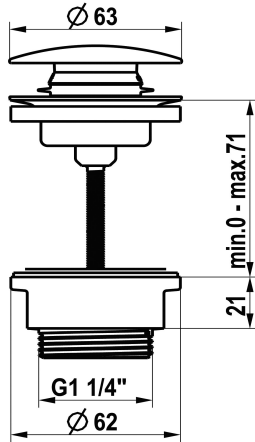

## KWC Vidage Push Open

Modell-Linie: ACCESSOIRES | Z.540.049.775  
Pièces de rechange | Pièces de rechange robinetterie

### KWC-No.

**360004482**

chromeline

**360004483**

acier inoxydable

**3600013518**

brushed gold

**3600015501**

### Données techniques

Farbcode

brushed gold

Artikeltyp

Ablaufventil

Mass Höhe

0-71

Material