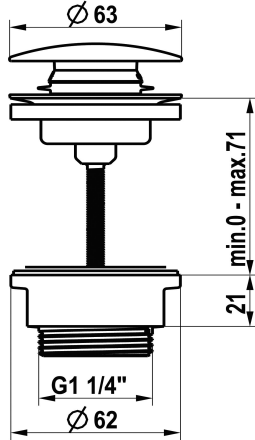

## KWC Vidage Push Open

Modell-Linie: ACCESSOIRES | Z.540.049.775  
Pièces de rechange | Pièces de rechange robinetterie

### KWC-No.

**360004482**

chromeline

**360004483**

acier inoxydable

**3600013518**

brushed gold

**3600015501**

### Données techniques

Farbcode

brushed gold

Artikeltyp

Ablaufventil

Mass Höhe

0-71

Material