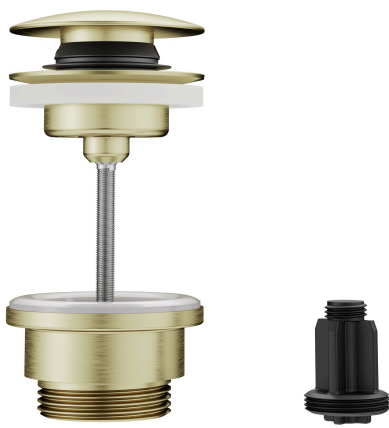

## KWC Vidage Push Open

Modell-Linie: ACCESSOIRES | Z.540.049.775  
Pièces de rechange | Pièces de rechange robinetterie

### KWC-No.

**360004482**

chromeline

**360004483**

acier inoxydable

**3600013518**

brushed gold

**3600015501**

\* Garniture de vidage KWC Push Open

\* En acier inoxydable

\* Fonction 2 en 1

- s'ouvre et se ferme sur simple pression

- peut être bloquée en position ouverte

\* pour lavabos avec ou sans trop-plein

### Données techniques

Farbcode

brushed gold

Artikeltyp

Ablaufventil

Mass Höhe

0-71

Material